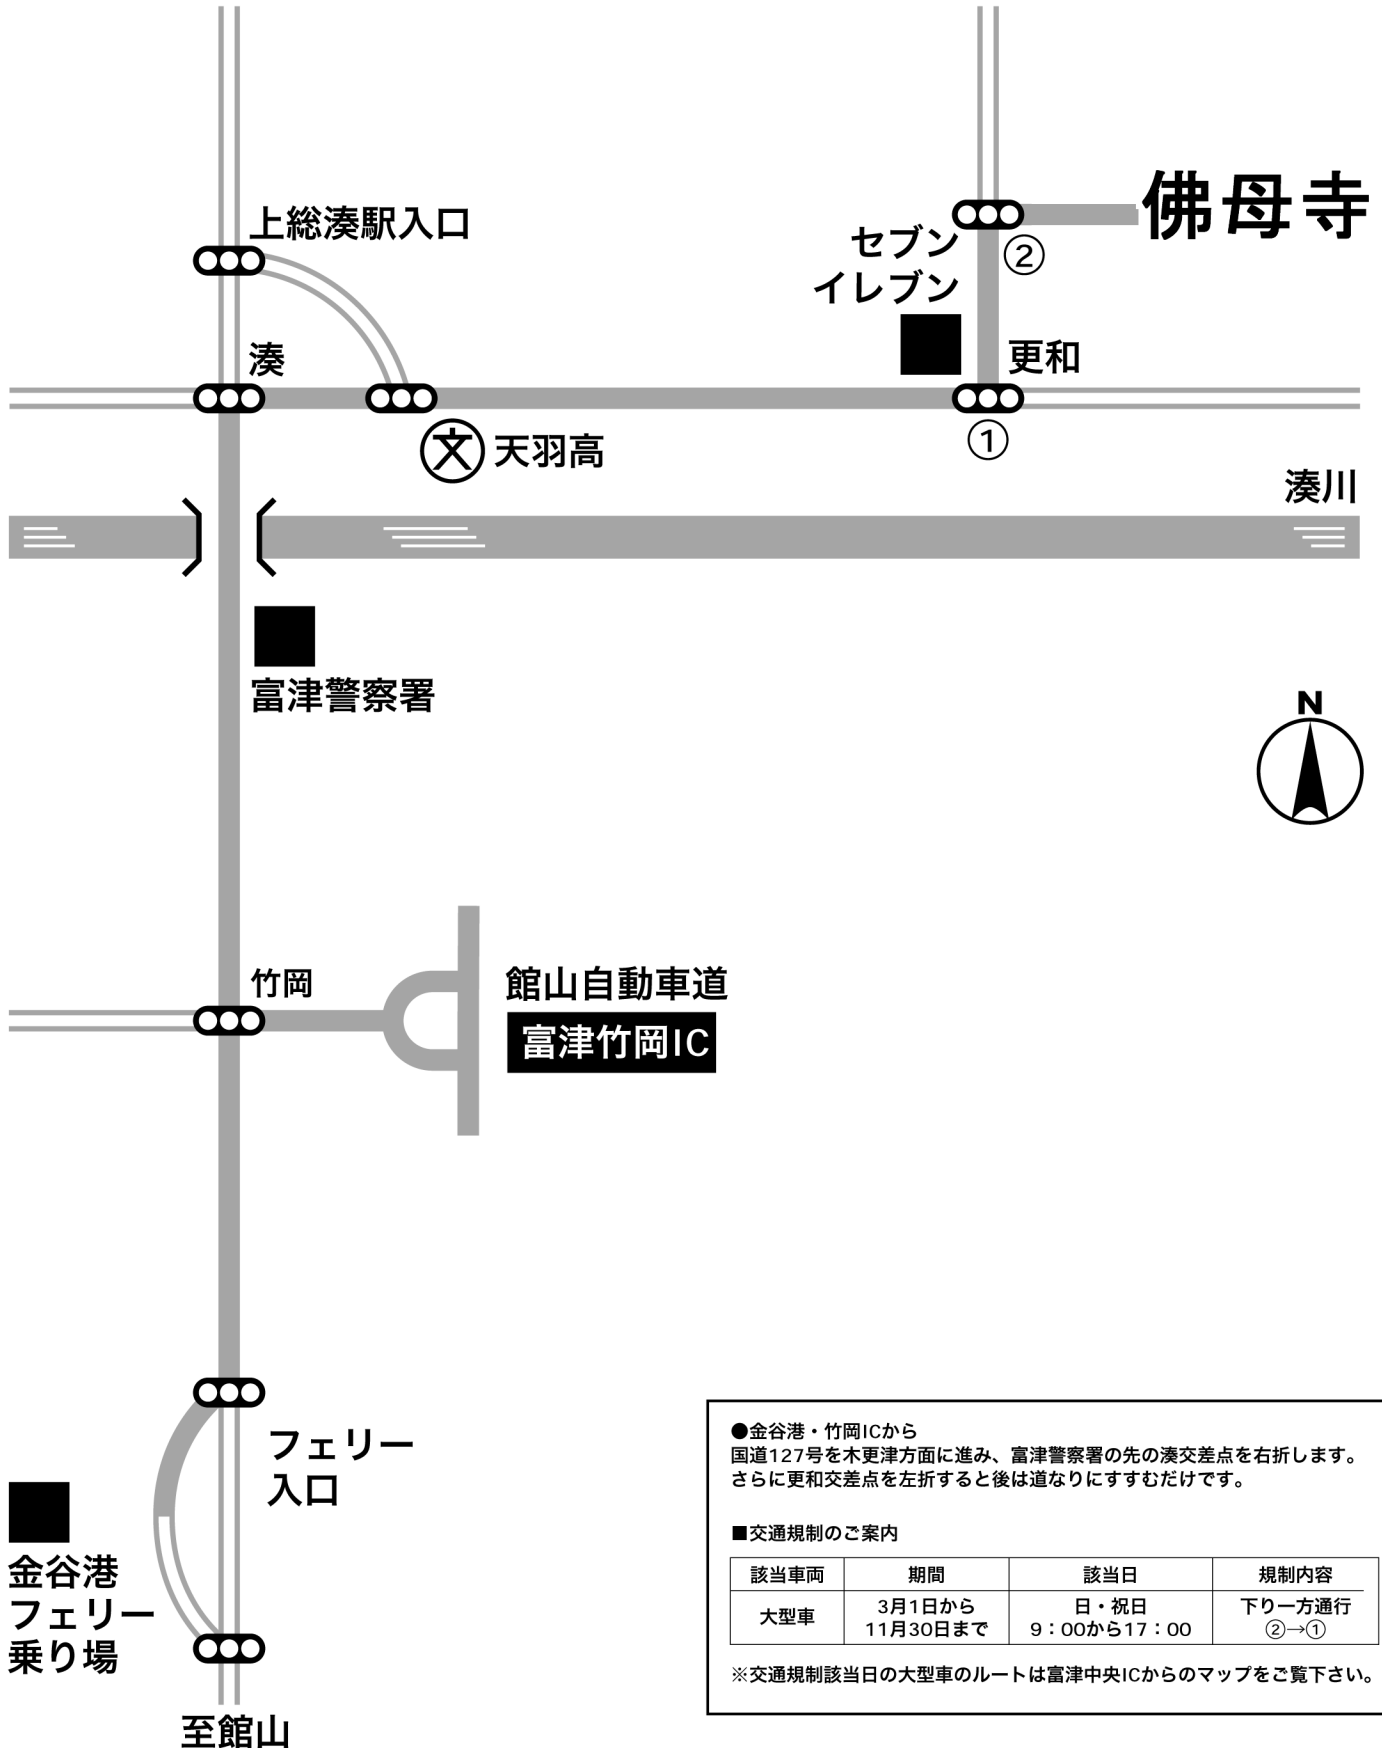

アクセス 富津竹岡IC・金谷港から

佛母寺

千葉県富津市田倉942-13

TEL (0439)37-2336 FAX 0439-37-2378

至君津・国道127号

●金谷港・竹岡ICから
国道127号を木更津方面に進み、富津警察署の先の湊交差点を右折します。
さらに更和交差点を左折すると後は道なりにすすむだけです。

■交通規制のご案内

該当車両	期間	該当日	規制内容
大型車	3月1日から 11月30日まで	日・祝日 9:00から17:00	下り一方通行 ②→①

※交通規制該当日の大型車のルートは富津中央ICからのマップをご覧ください。