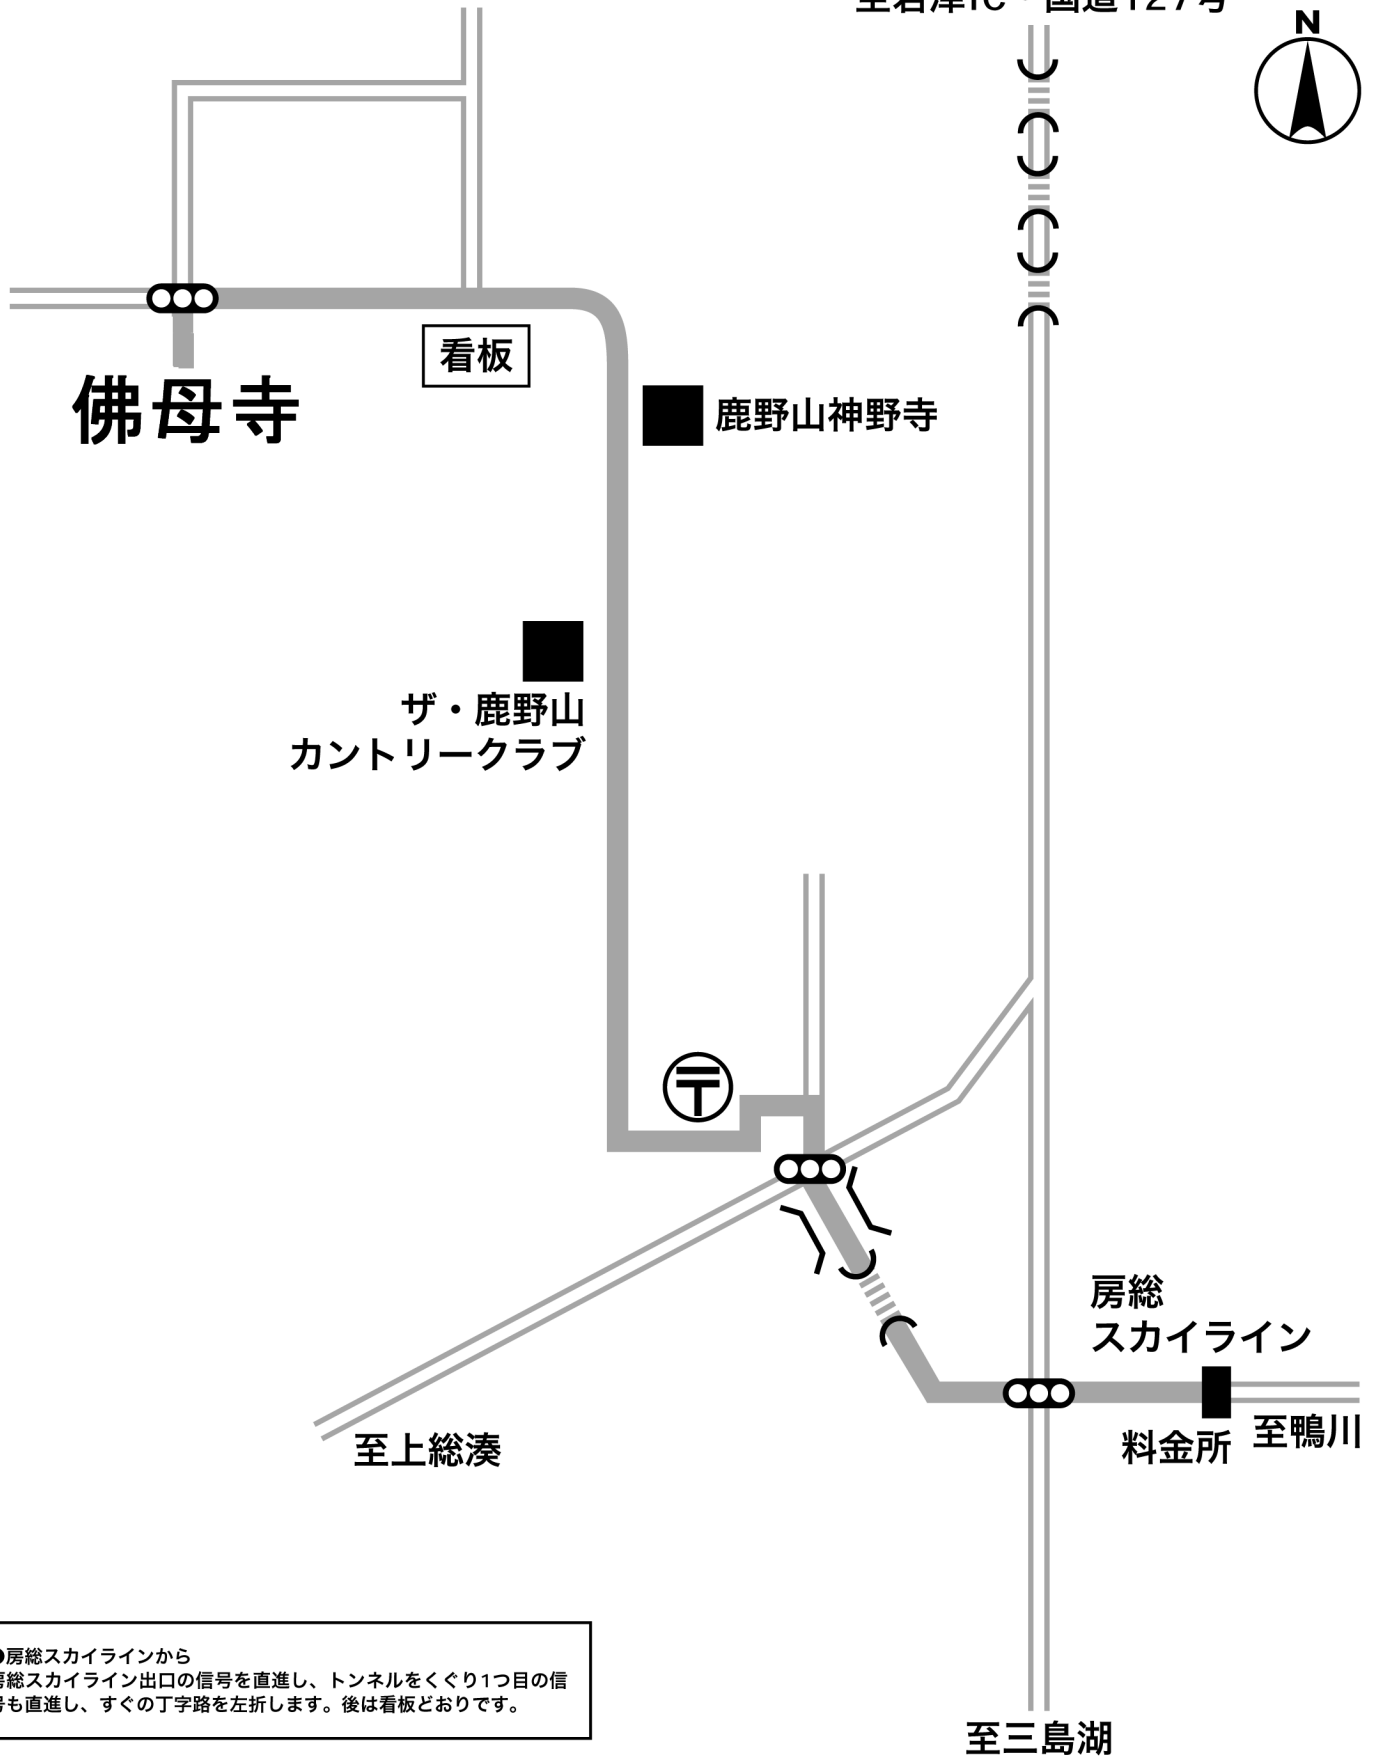

アクセス 房総スカイライン（鴨川方面）から

佛母寺

千葉県富津市田倉942-13

TEL (0439)37-2336 FAX 0439-37-2378

至君津IC・国道127号

●房総スカイラインから
房総スカイライン出口の信号を直進し、トンネルをくぐり1つ目の信号も直進し、すぐの丁字路を左折します。後は看板どおりです。